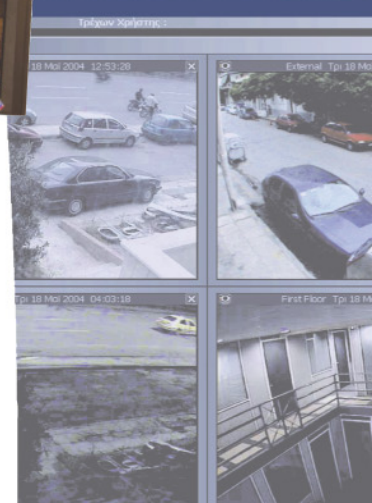

CubisNXL

ΝΕΑ ΓΕΝΙΑ ΚΑΤΑΓΡΑΦΙΚΩΝ

- Νέος αλγόριθμος συμπίεσης έως 3 φορές ταχύτερη μετάδοση εικόνας
- Μετάδοση ζωντανού video και ήχου σε κινητό
- Παύση ζωντανού video και στιγμιαία αναπαραγωγή
- Έως και 8 κανάλια video
- Real time καταγραφή έως 25fps ανά κάμερα

Η ΠΟΙΟΤΙΚΗ ΛΥΣΗ ΣΤΗΝ ΜΕΤΑΔΟΣΗ ΕΙΚΟΝΑΣ - ΗΧΟΥ

Η **Cubitech Hellas** με την νέα σειρά συστημάτων **CubisNXL** και τον νέο αλγόριθμο συμπίεσης φέρνει την επανάσταση στην μετάδοση εικόνας. Ακολουθώντας την εξέλιξη της τεχνολογίας η νέα γενιά συστημάτων **CubisNXL** βασίζεται σε προηγμένη τεχνολογία με γνώμονα την αύξηση της απόδοσης.

Με δυνατότητα έως και 8 κανάλια video ανά μονάδα και μετάδοση ζωντανού video σε κινητά τηλέφωνα, τα νέα συστήματα **CubisNXL** είναι η ιδανική επιλογή για εφαρμογές όπως καταστήματα, εξοχικές κατοικίες, εταιρείες, αλυσίδες καταστημάτων και όπου απαιτείται ταχύτατη μετάδοση εικόνας για την απομακρυσμένη εποπτεία του χώρου. Όλες οι απομακρυσμένες μονάδες ελέγχονται από ένα κεντρικό σύστημα και δίνουν τη δυνατότητα στον τελικό χρήστη (επιχειρηματία, ιδιώτη) να ελέγχει την παρουσία του από οποιοδήποτε σημείο του κόσμου.

Το **CubisNXL** βασισμένο στην τεχνολογία των προϊόντων Cubitech, είναι με τη σειρά του πιστοποιημένο από τον **Διεθνή Οργανισμό Kalagate**, που κατοχυρώνει το καταγεγραμμένο video ως αποδεικτικό στοιχείο στα ευρωπαϊκά δικαστήρια.